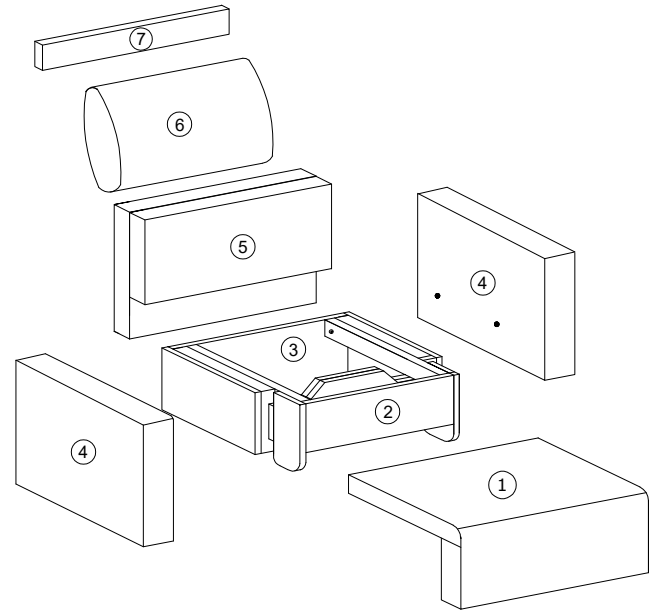

Упаковщик	
1 подушка	
комплектация	
инструкция	

2/7